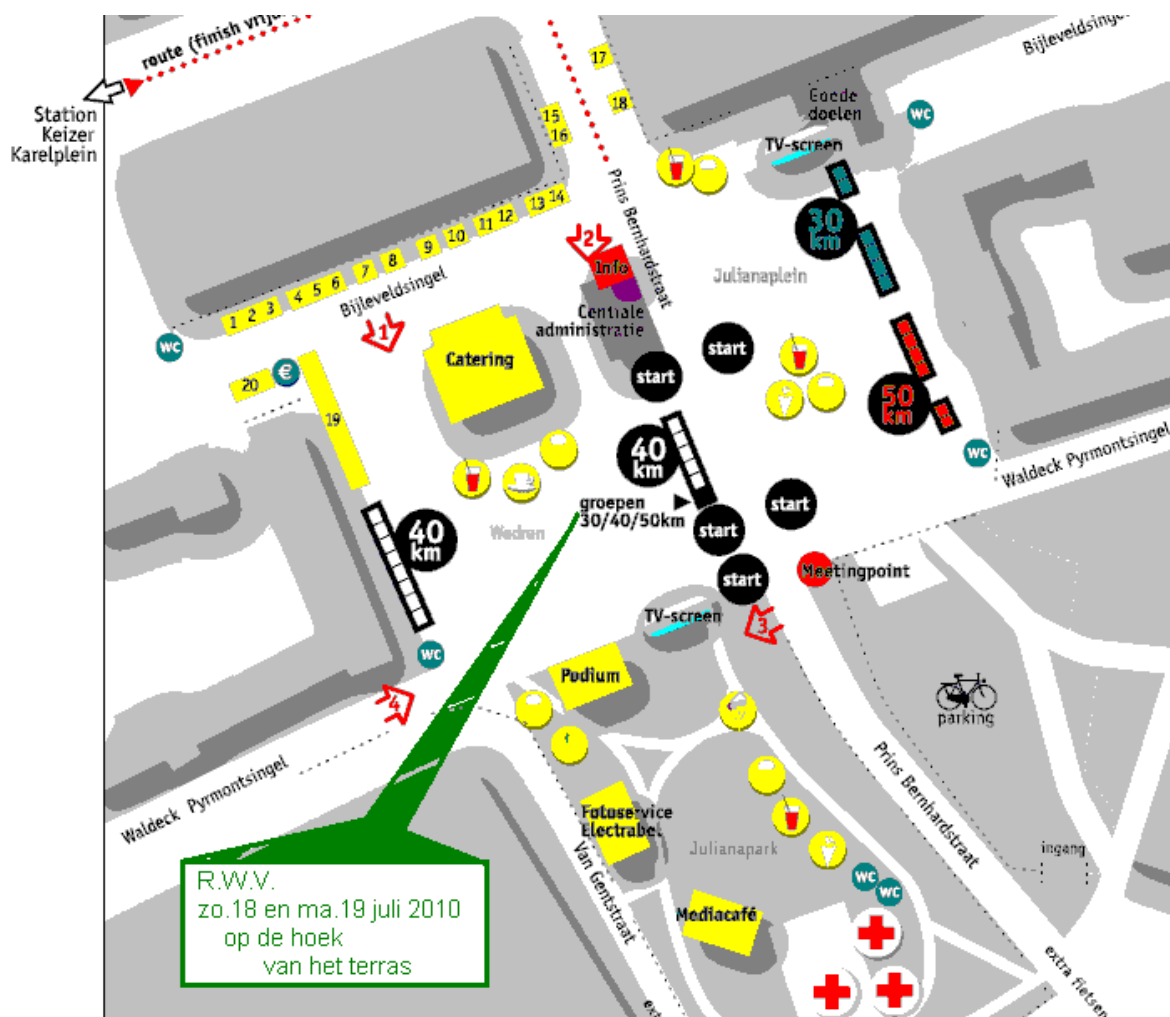

**Aanmelden 4DAAGSE Nijmegen op zondag 18 juli of maandag 19 juli 2010
RWV-ers melden zich ook aan bij hun club!**

Alle deelnemers dienen zich op zondag 18 juli tussen 13.00 en 17.00 uur of maandag 19 juli tussen 10.00 en 17.00 uur persoonlijk te melden bij het registratiebureau zoals dat vermeld staat op de bevestiging van uw inschrijving. Hier wordt uw inschrijving geactiveerd en krijgt u de documenten uitgereikt die u nodig heeft voor uw deelname aan de Vierdaagse.

U vindt op [de website van de 4-Daagse](#) alles over de aanmelding bij de 4-Daagse van Nijmegen. Als RWV-er meldt u zich natuurlijk ook even bij de aanwezige vertegenwoordigers van uw club, zodat we ook u in de lijst met RWV-ers in onze Wandelsportode kunnen zetten. Vrijwilligers van RWV zullen zondag 18 juli van 13.00 tot 17.00 uur en maandag 19 juli van 10.00 tot 17.00 uur aanwezig zijn op of nabij de vaste plek, die we al jaren gebruiken.

Hieronder vindt u een kaartje met de plaats waar u ons kan vinden.

LET OP: De plaats van sommige aanmeldburo's is anders t.o.v. eerdere jaren.